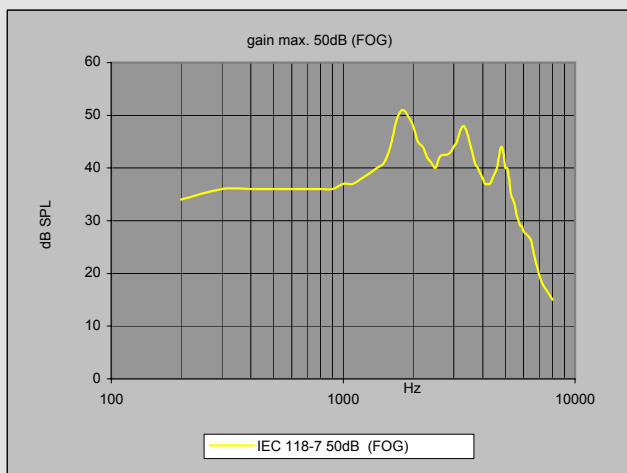

la belle 201

la belle 201

- BTE-module for eyeglasses
- module cold bendable
- digital hearing-system
- 2-channel WDRC
- VC volume control
- TC adjustable (low cut)
- AGC-O adjustable
- battery type 312
- colours: gold-brown, silver-black, anthracite-black
- mono, stereo, CROS, BiCROS

Technical Datas

		DIN EN 60118-0	DIN EN 60118-7
OSPL90	(db)	128	124
Gain max. 50dB(FOG)	(dB)	54	51
Frequency range	(Hz)		200-6500
Equivalent input noise	(dB)		23
Operating current	(mA)	1,3	1,3

please turn over