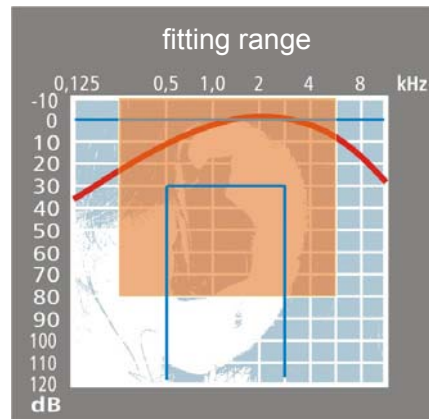

la belle 201

la belle 201

- BTE-module for eyeglasses
- module cold bendable
- digital hearing-system
- 2-channel WDRC
- VC volume control
- TC adjustable (low cut)
- AGC-O adjustable
- battery type 312
- colours: gold-brown, silver-black, anthracite-black
- mono, stereo, CROS, BiCROS

Technical Datas

		DIN EN 60118-0	DIN EN 60118-7
OSPL90	(db)	128	124
Gain max. 50dB(FOG)	(dB)	54	51
Frequency range	(Hz)		200-6500
Equivalent input noise	(dB)		23
Operating current	(mA)	1,3	1,3

please turn over