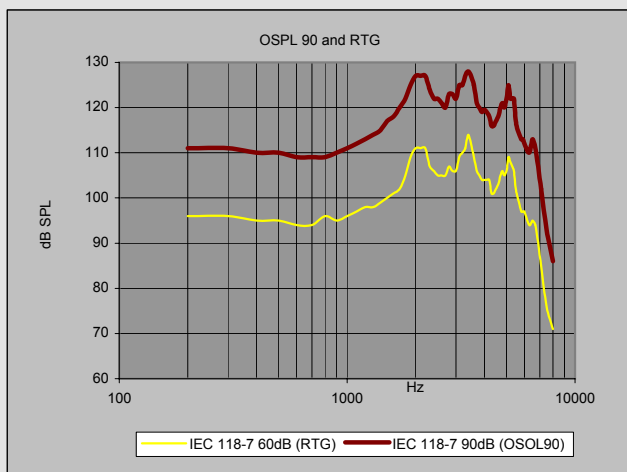

la belle 201

la belle 201

- BTE-module for eyeglasses
- module cold bendable
- digital hearing-system
- 2-channel WDRC
- VC volume control
- TC adjustable (low cut)
- AGC-O adjustable
- battery type 312
- colours: gold-brown, silver-black, anthracite-black
- mono, stereo, CROS, BiCROS

Technical Datas

		DIN EN 60118-0	DIN EN 60118-7
OSPL90	(db)	128	124
Gain max. 50dB(FOG)	(dB)	54	51
Frequency range	(Hz)		200-6500
Equivalent input noise	(dB)		23
Operating current	(mA)	1,3	1,3

please turn over